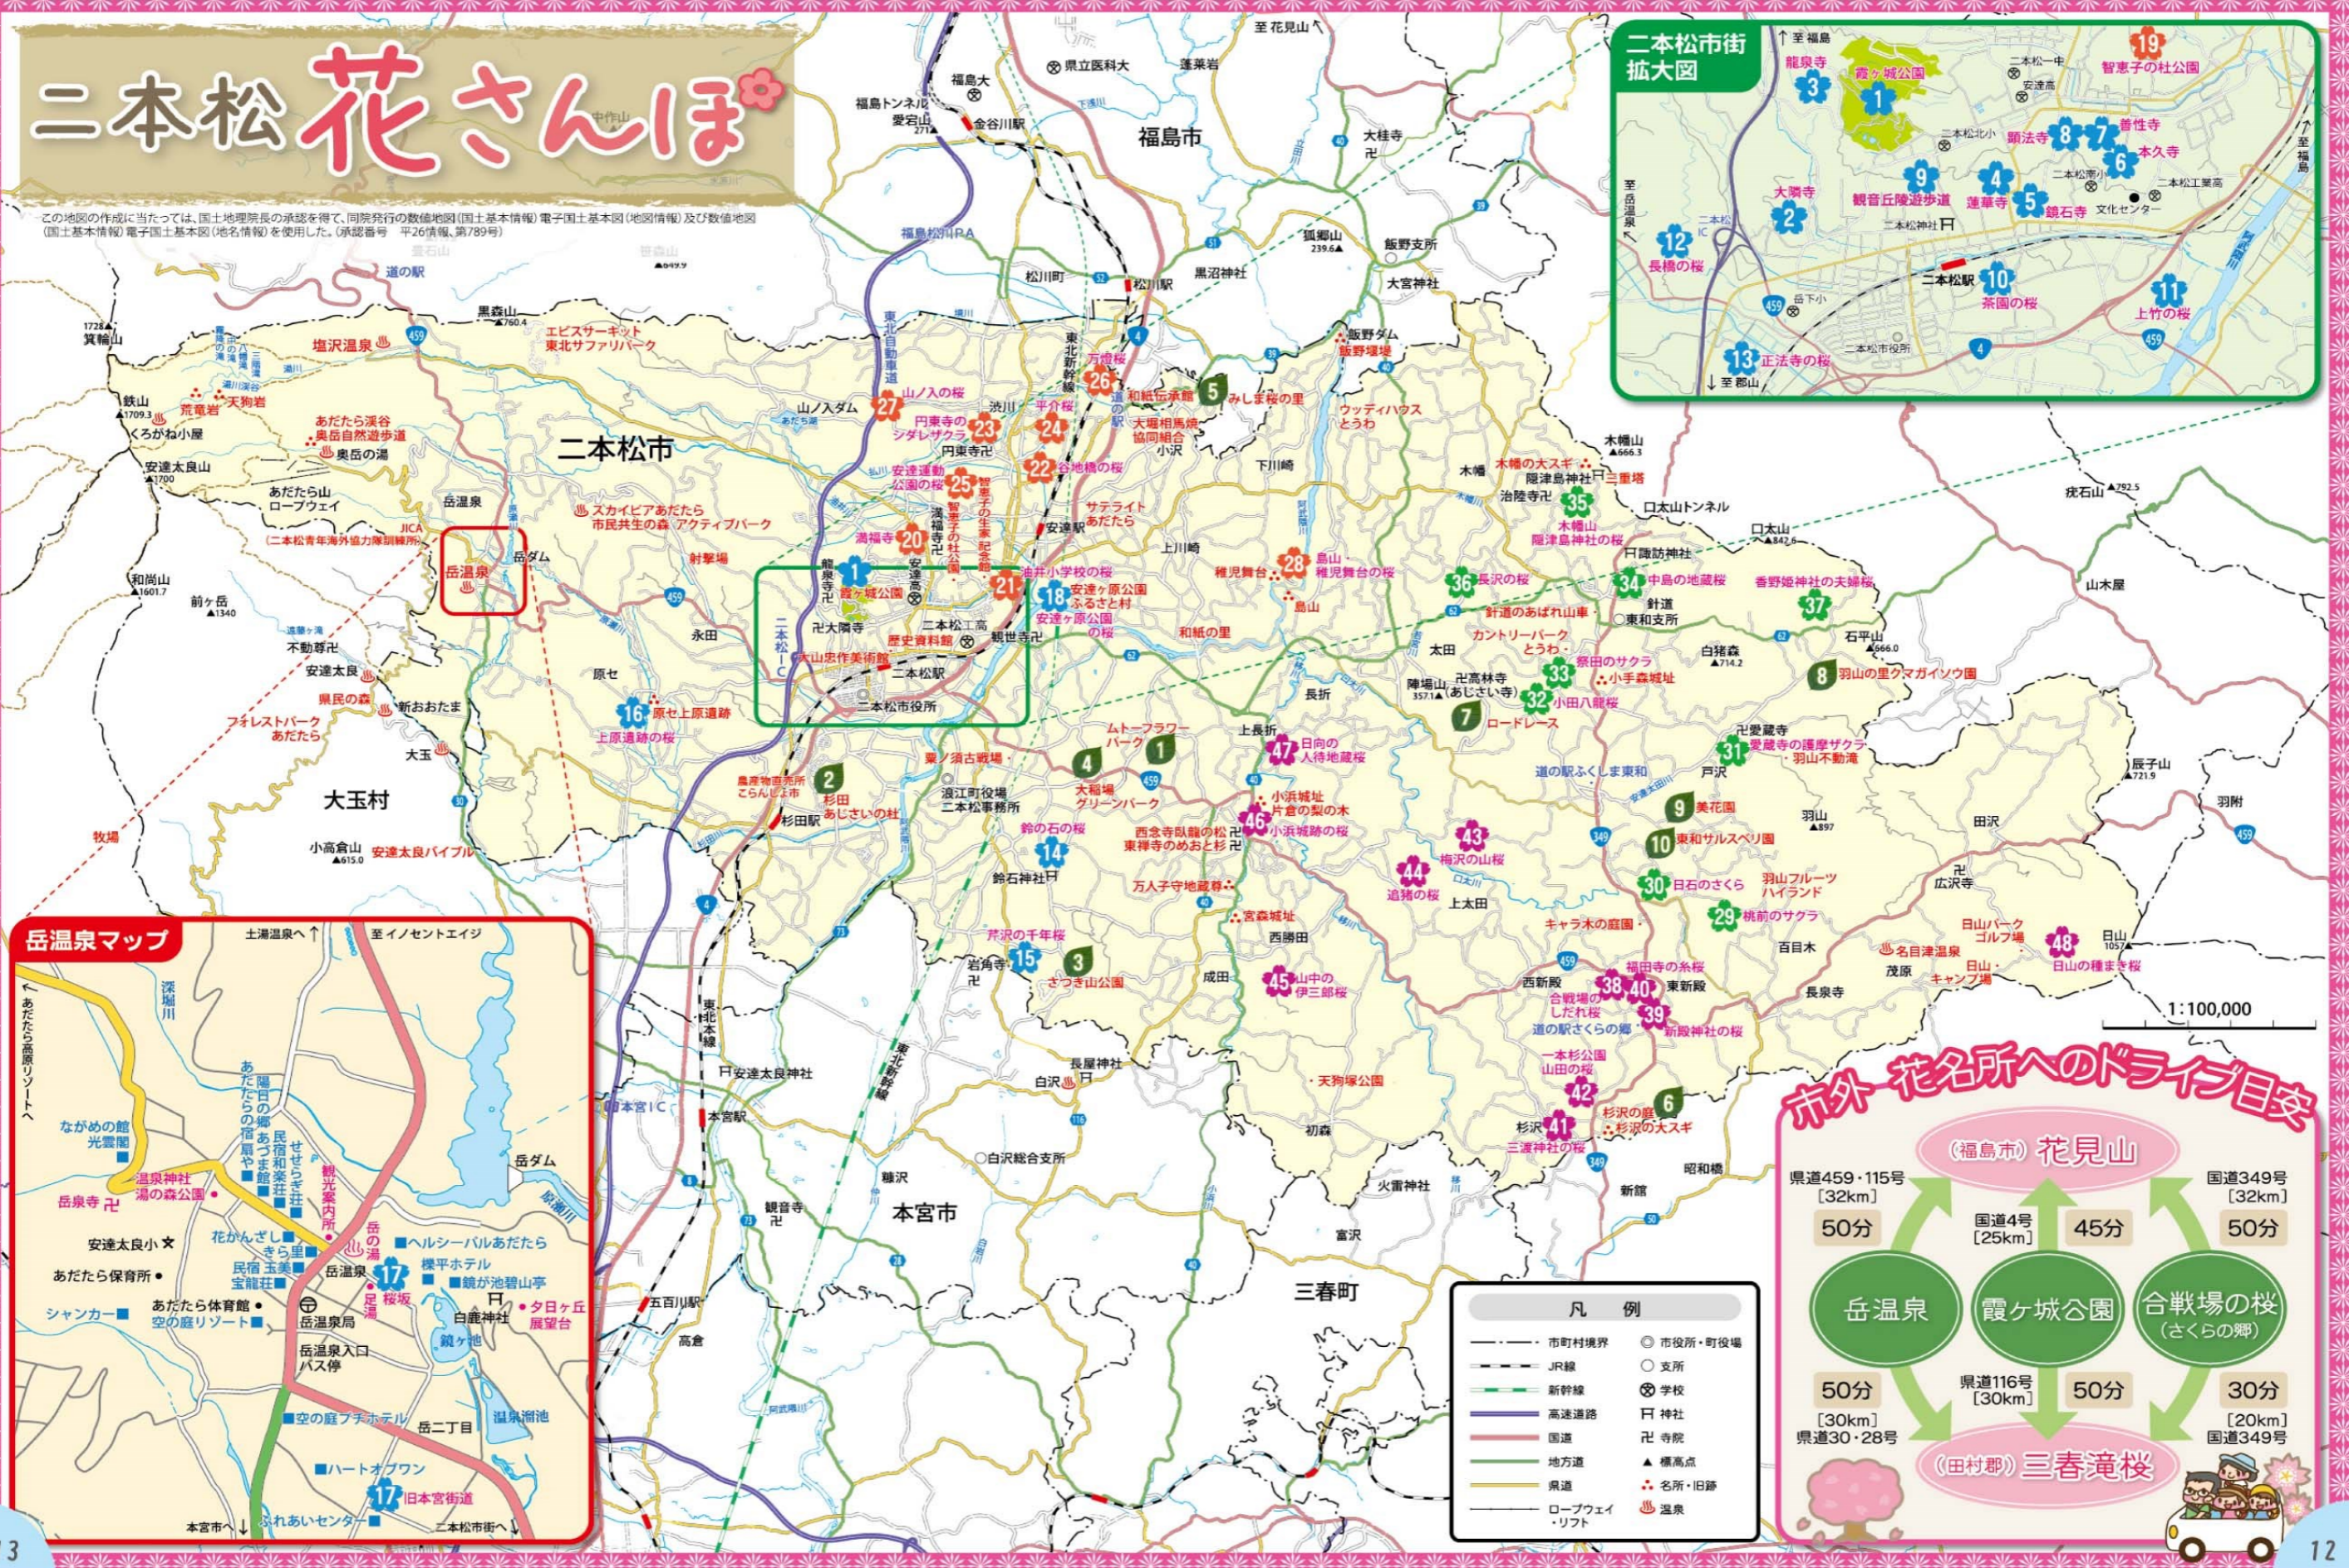

# 二本松花さんほ

この地図の作成に当たっては、国土地理院長の承認を得て、同院発行の数値地図(国土基本情報)電子国土基本図(地図情報)及び数値地図(国土基本情報)電子国土基本図(地名情報)を使用した。(承認番号 平26情報、第789号)

凡例	
市町村境界	市役所・町役場
JR線	支所
新幹線	学校
高速道路	神社
国道	寺院
地方道	標高点
県道	名所・旧跡
ロープウェイ・リフト	温泉